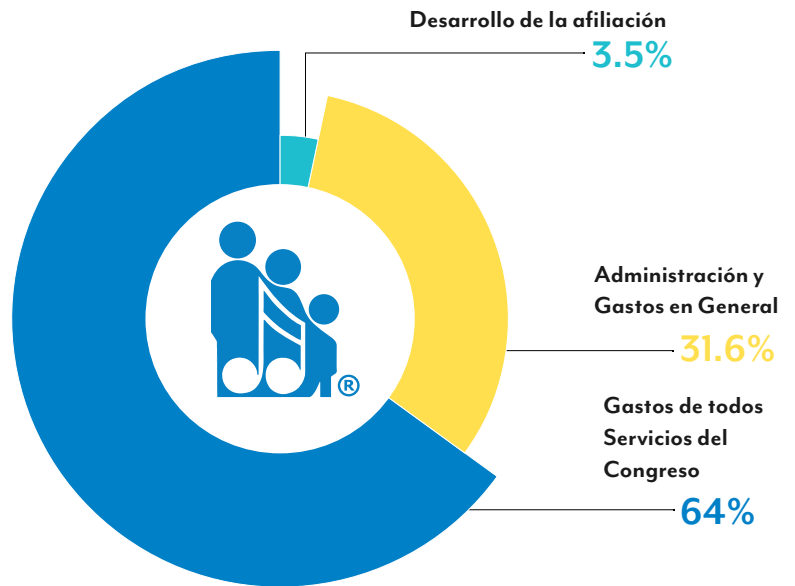

NOS NUTRIMOS: EQUILIBRAR EL PRESUPUESTO, AMPLIAR LA PROGRAMACIÓN

Gastos Año Fiscal 23

Gastos de todos Servicios del Congreso	$436,474
Administración y Gastos en General	$212,418
Desarrollo de la afiliación	$23,395
Gastos totales	$672,287