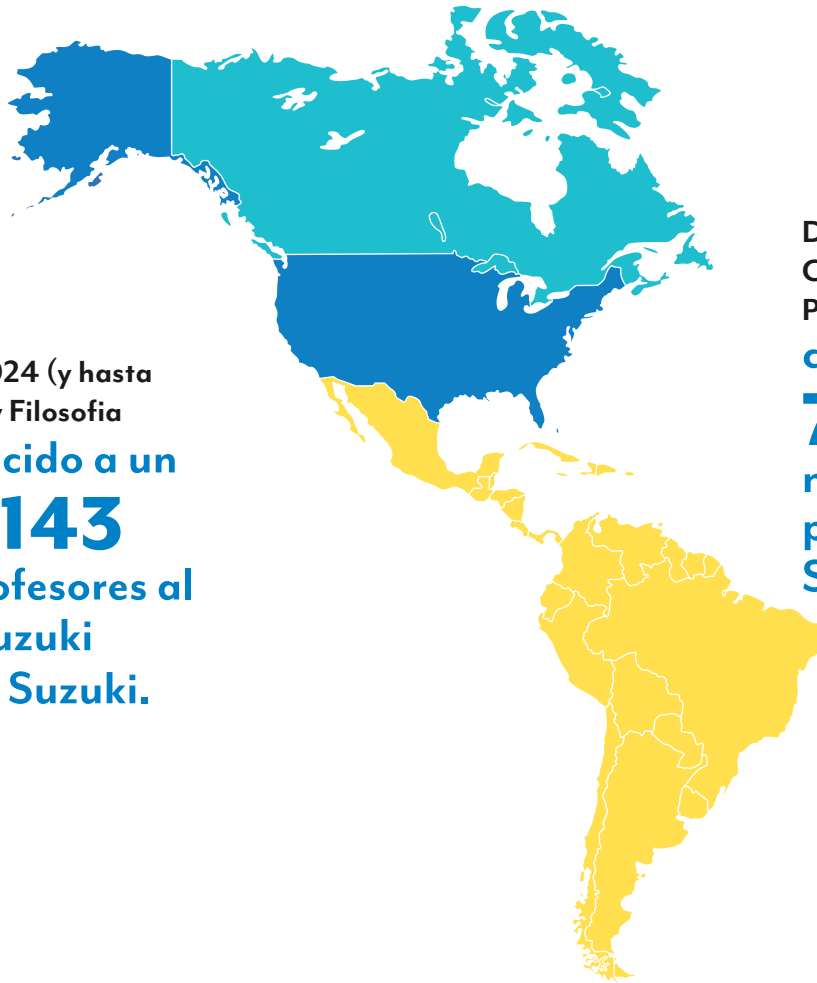

MIDIENDO NUESTRO IMPACTO EN TODA AMÉRICA

Para 2023 y 2024 (y hasta la fecha) ECC y Filosofía han **introducido a un total de 2143** nuevos profesores al Método Suzuki y Filosofía Suzuki.

Durante 2023, el Curso Cada Niño Puede (ECC) **capacitó a 785** nuevos profesores Suzuki.