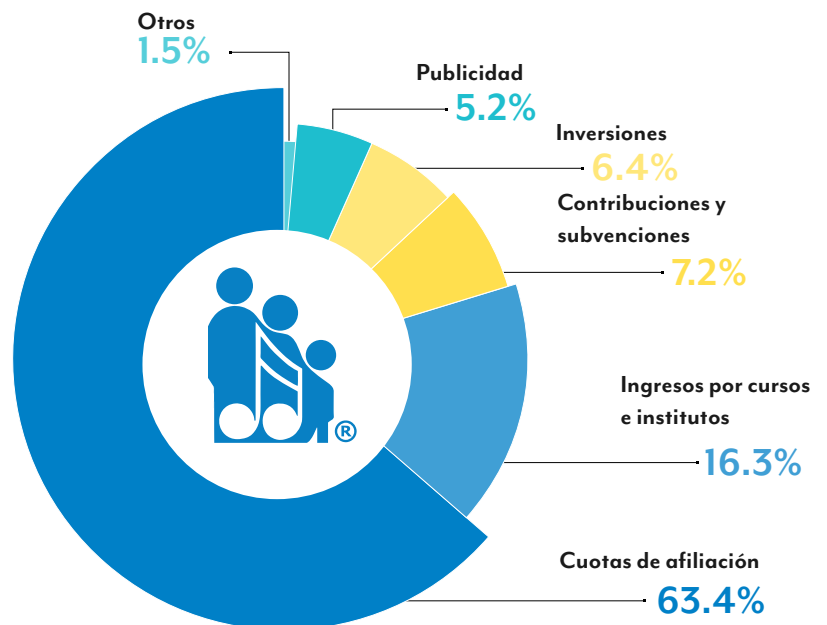

Ingresos del ejercicio 23

Cuotas de afiliación	$464,887
Ingresos por cursos e institutos	$119,662
Contribuciones y subvenciones	$52,805
Inversiones	$47,180
Publicidad	$37,791
Otros	$10,698
Ingresos totales	$733,023